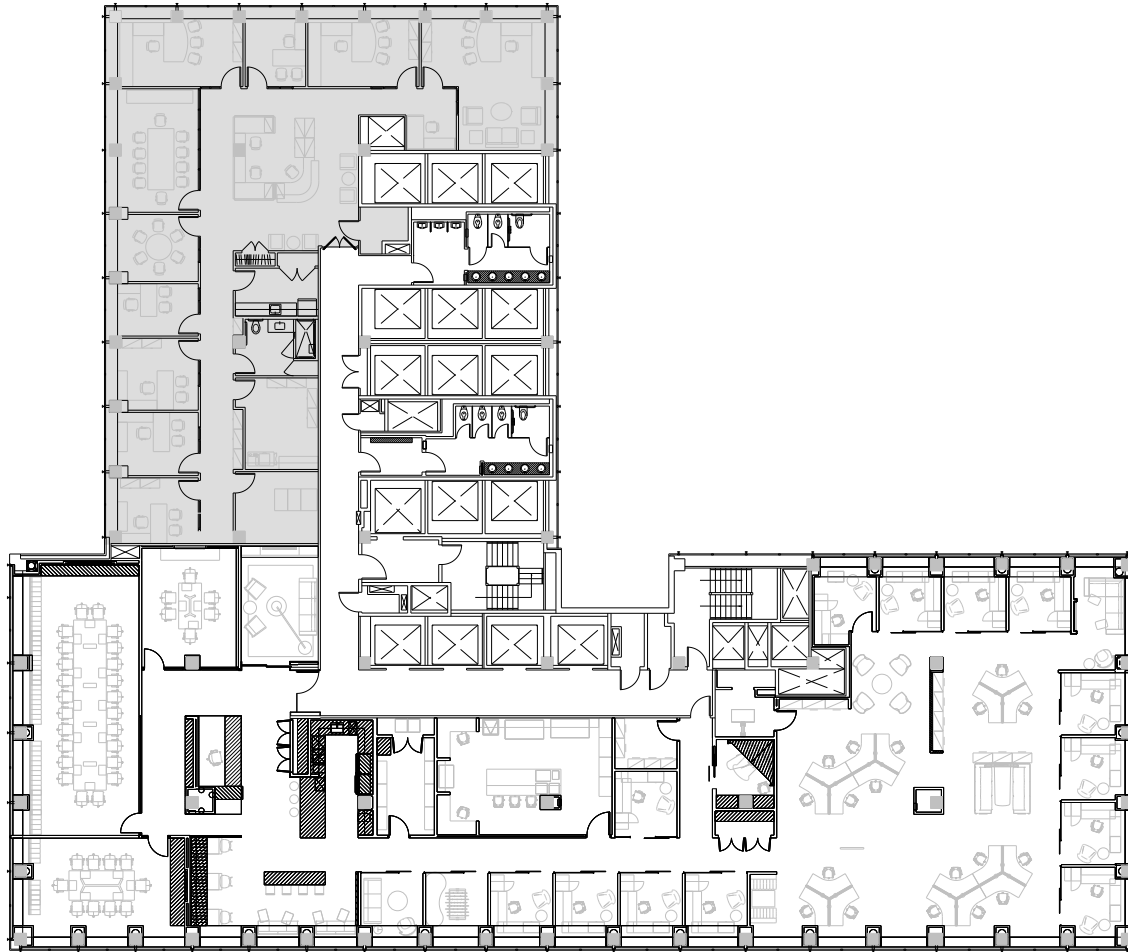

# 888 Seventh

- 5,615 RSF

Leasing Contacts:

Edward Riguardi	Alex Bedell	Ryan Levy
212.894.7923	212.894.7407	212.894.7472
<a href="mailto:eriguardi@vno.com">eriguardi@vno.com</a>	<a href="mailto:abedell@vno.com">abedell@vno.com</a>	<a href="mailto:rlevy@vno.com">rlevy@vno.com</a>