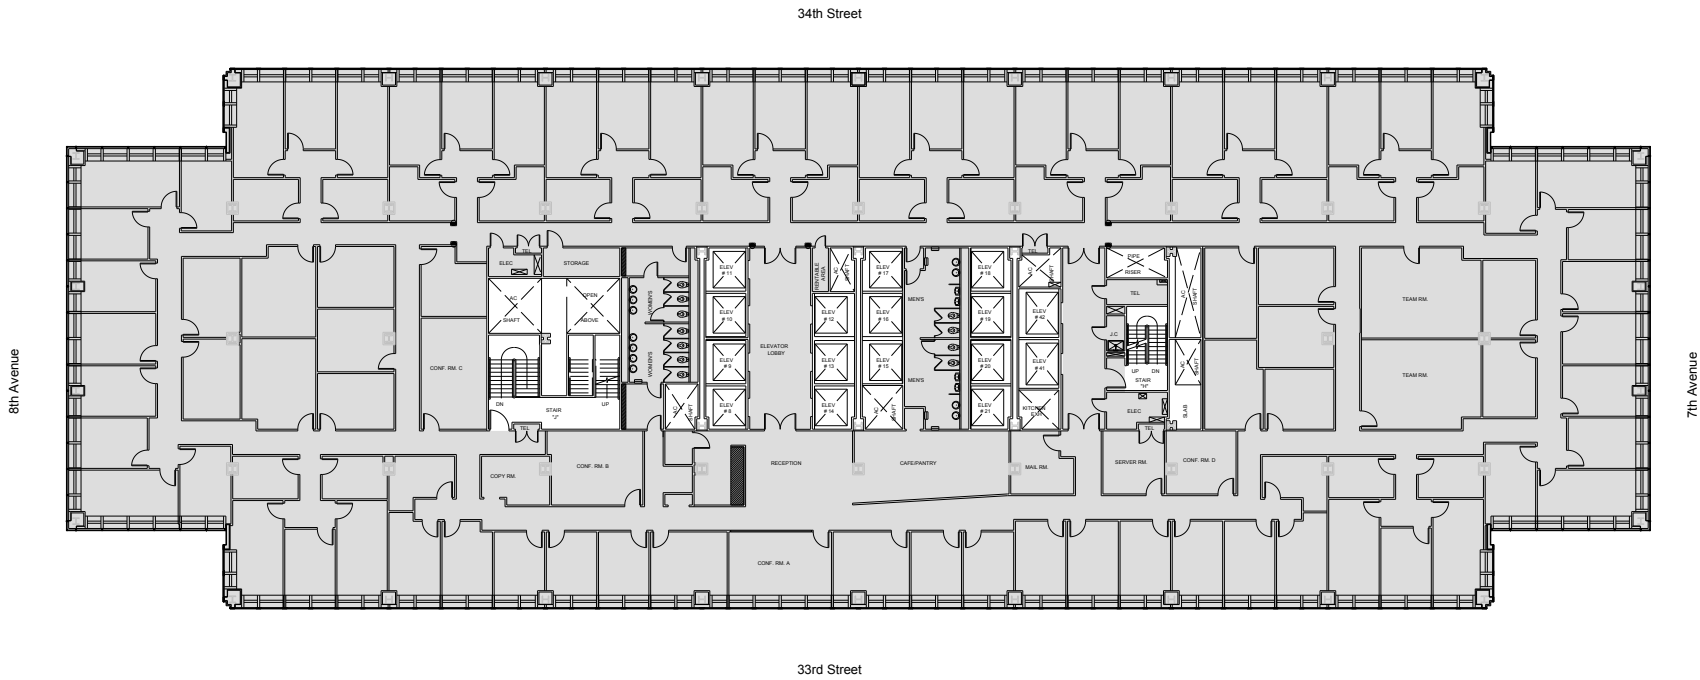

# PENN 1

Entire 36th Floor - 36,717 RSF

Leasing Contacts:

Josh Glick	Jared Silverman	Anthony Cugini
212.894.7413	212.894.7458	212.894.7425
<a href="mailto:jglick@vno.com">jglick@vno.com</a>	<a href="mailto:jsilverman@vno.com">jsilverman@vno.com</a>	<a href="mailto:acugini@vno.com">acugini@vno.com</a>