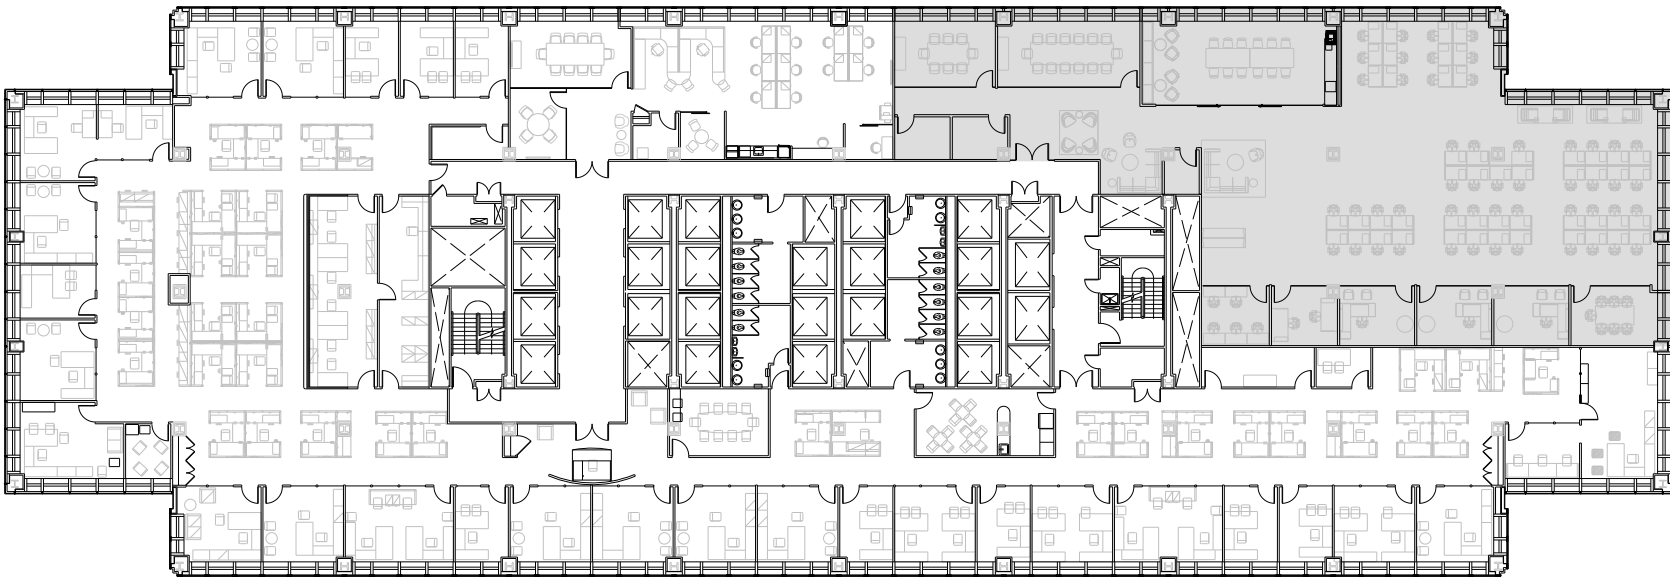

# PENN 1

- 9,841 RSF

Leasing Contacts:

Josh Glick	Jared Silverman	Anthony Cugini	Jordan Donohue
212.894.7413	212.894.7458	212.894.7425	212.894.7456
<a href="mailto:jglick@vno.com">jglick@vno.com</a>	<a href="mailto:jsilverman@vno.com">jsilverman@vno.com</a>	<a href="mailto:acugini@vno.com">acugini@vno.com</a>	<a href="mailto:jdonohue@vno.com">jdonohue@vno.com</a>