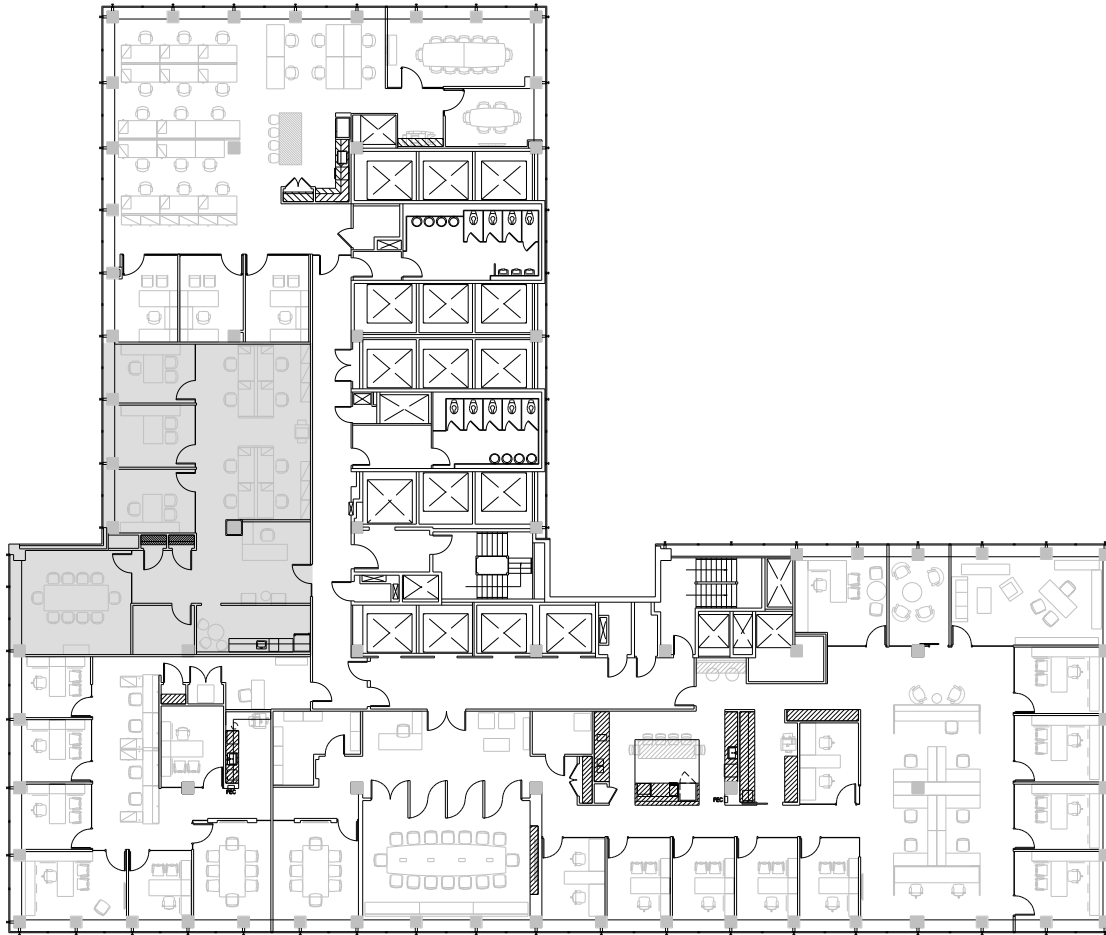

# 888 Seventh

- 2,885 RSF

Leasing Contacts:

Edward Riguardi	Alex Bedell	Ryan Levy
212.894.7923	212.894.7407	212.894.7472
<a href="mailto:eriguardi@vno.com">eriguardi@vno.com</a>	<a href="mailto:abedell@vno.com">abedell@vno.com</a>	<a href="mailto:rlevy@vno.com">rlevy@vno.com</a>