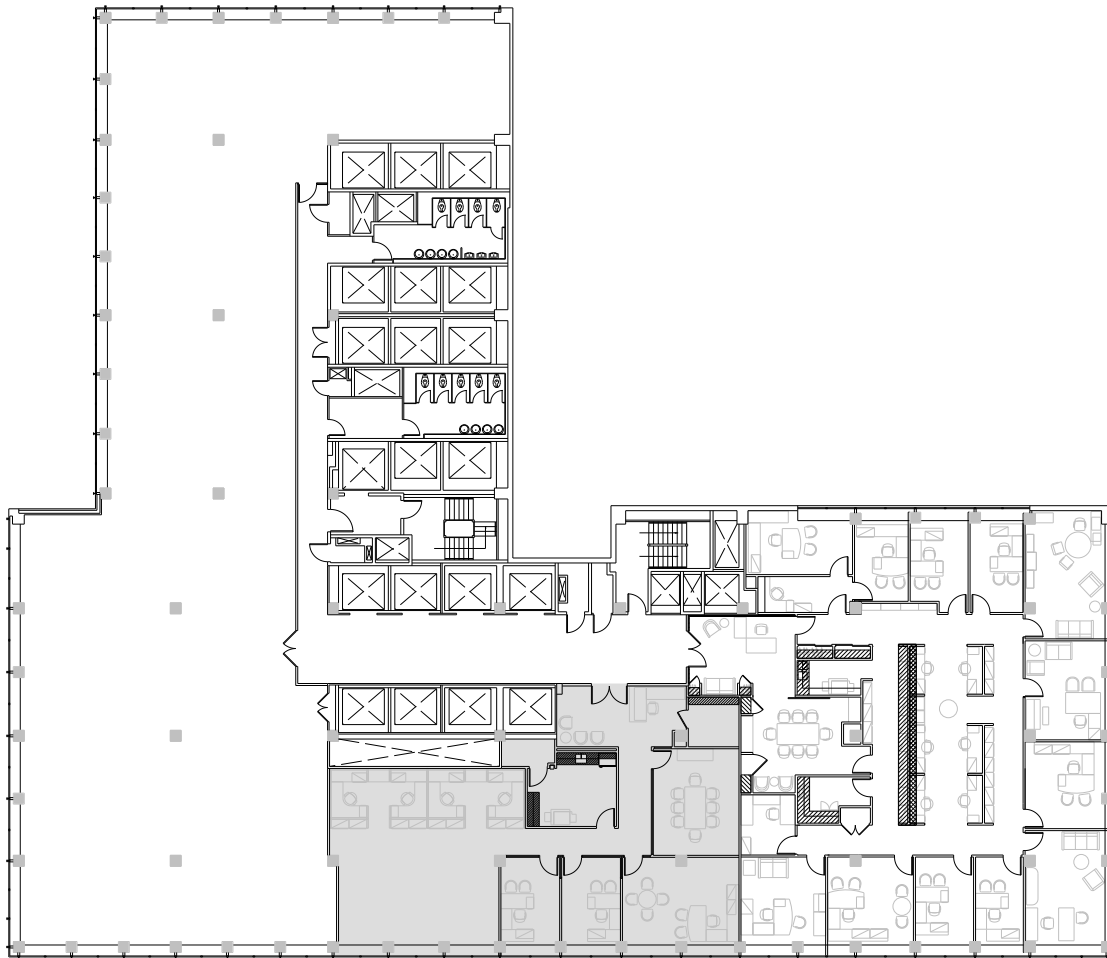

# 888 Seventh

- 4,151 RSF

Leasing Contacts:

Edward Riguardi	Alex Bedell	Ryan Levy
212.894.7923	212.894.7407	212.894.7472
<a href="mailto:eriguardi@vno.com">eriguardi@vno.com</a>	<a href="mailto:abedell@vno.com">abedell@vno.com</a>	<a href="mailto:rlevy@vno.com">rlevy@vno.com</a>