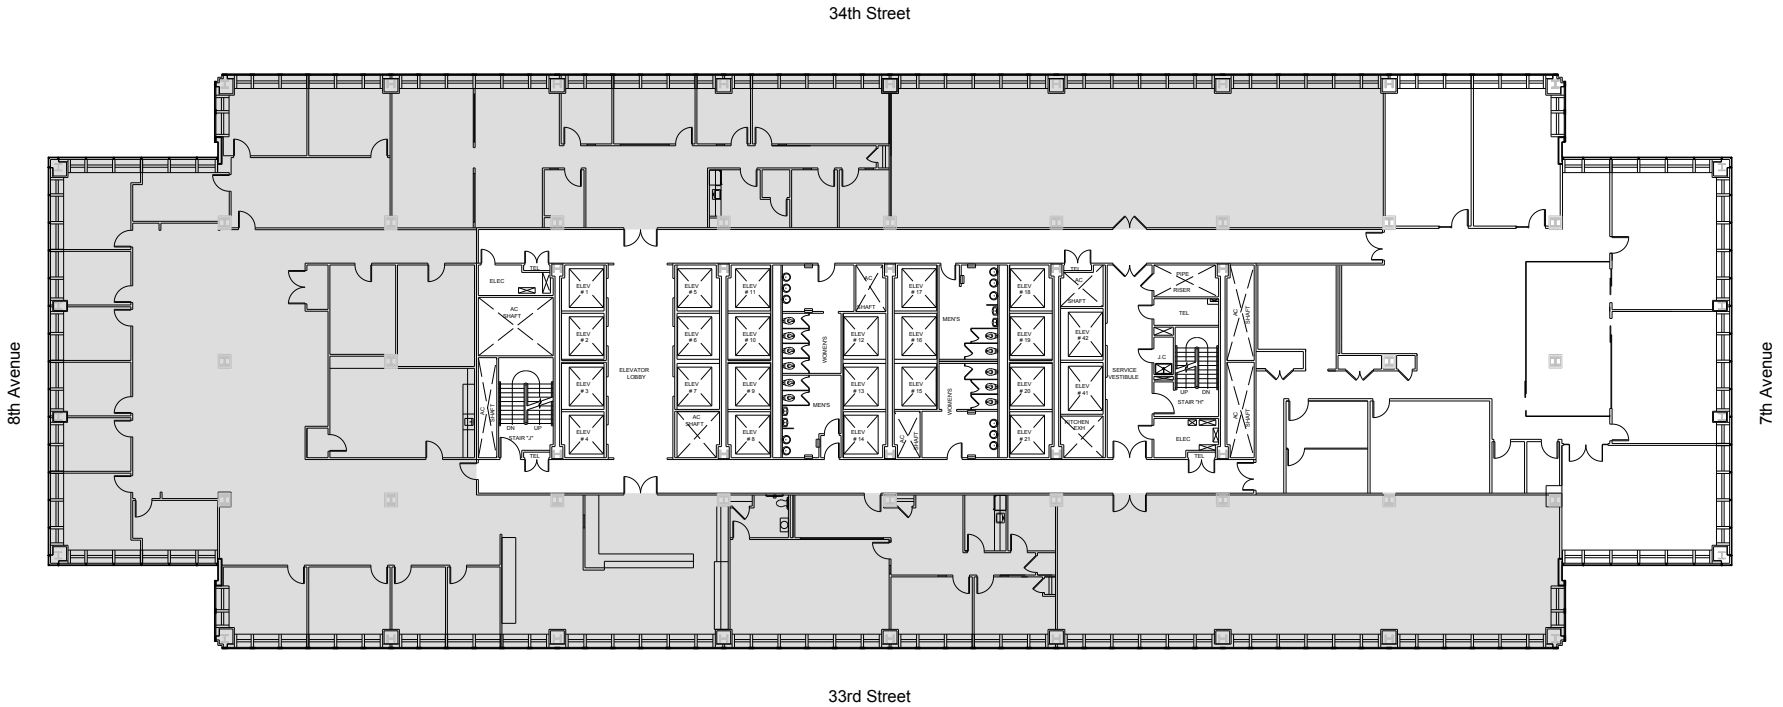

# PENN 1

Partial 29th Floor - 27,415 RSF

Leasing Contacts:

Josh Glick      Jared Silverman      Anthony Cugini  
212.894.7413    212.894.7458      212.894.7425  
jglick@vno.com    jsilverman@vno.com    acugini@vno.com