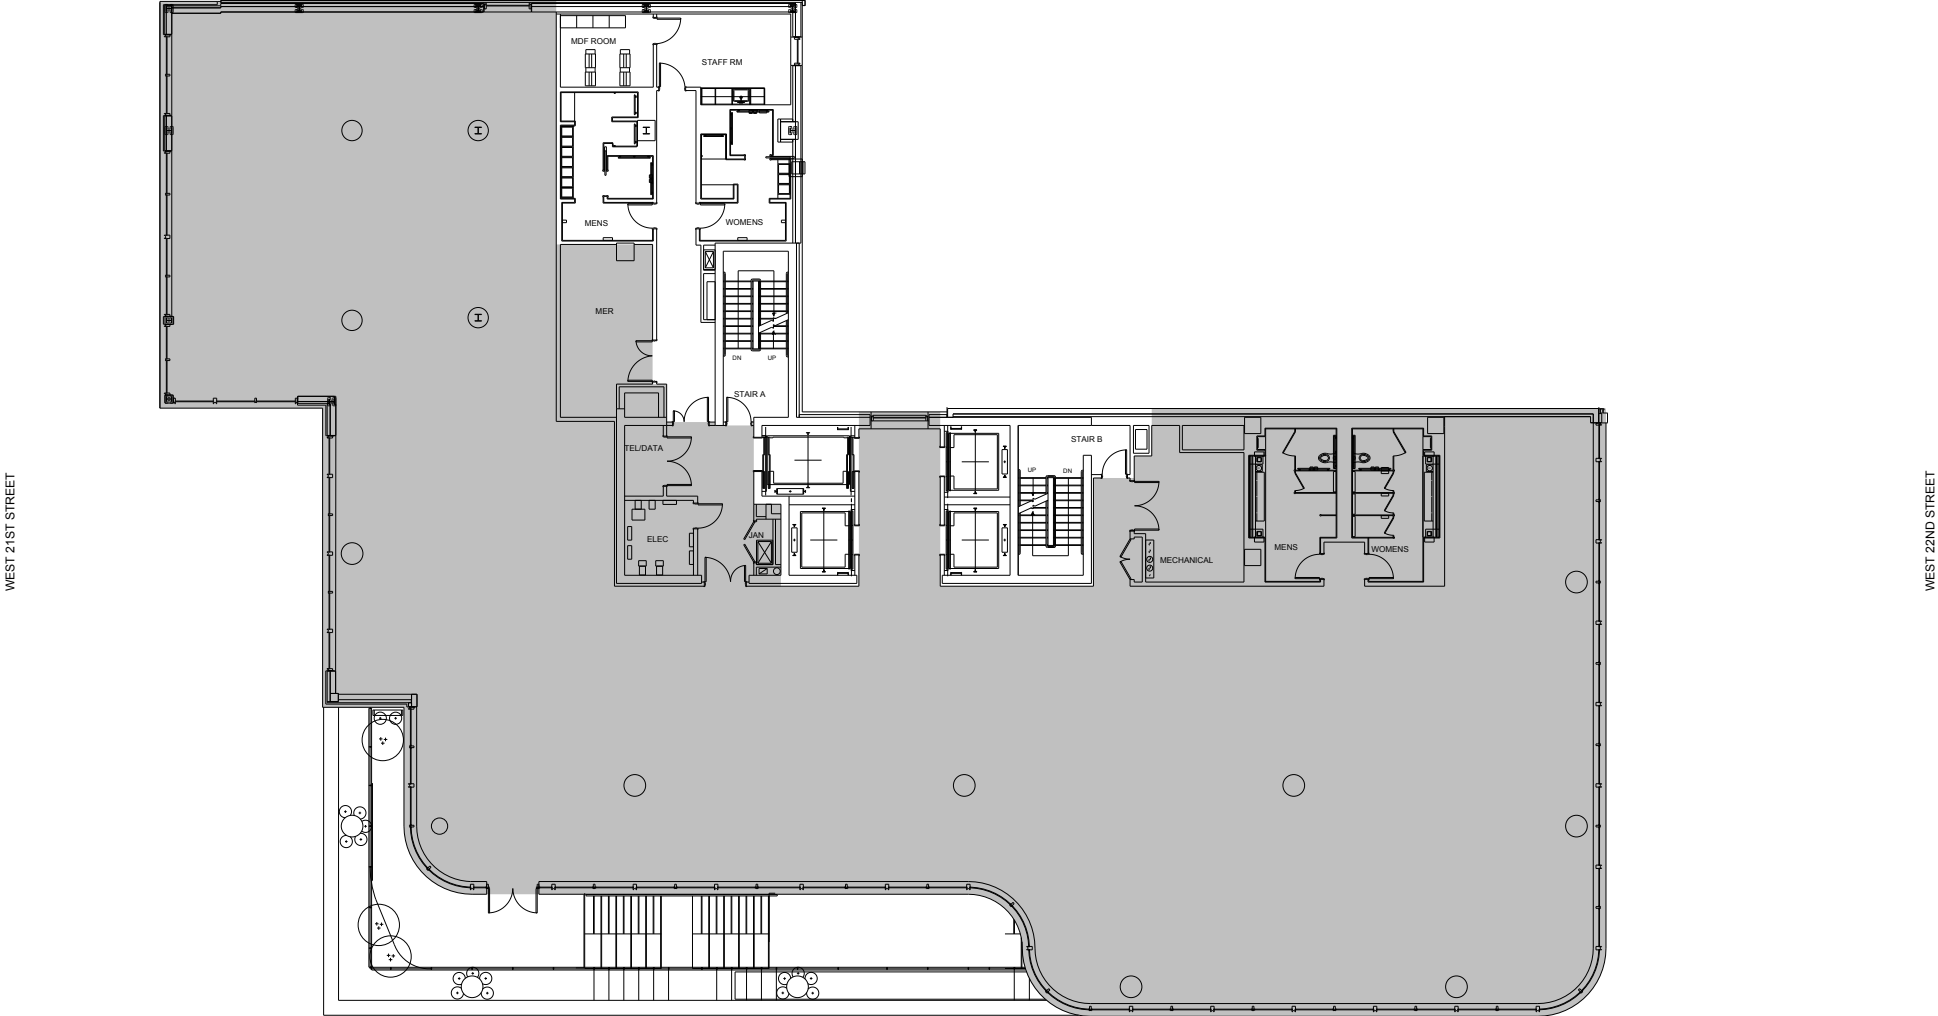

Suite 400  
Approx: 17,000 SF

Leasing Contacts:

Josh Glick      Jared Silverman      Jared Solomon  
212.894.7413    212.894.7458      212.894.7410  
jglick@vno.com   jsilverman@vno.com   jsolomon@vno.com