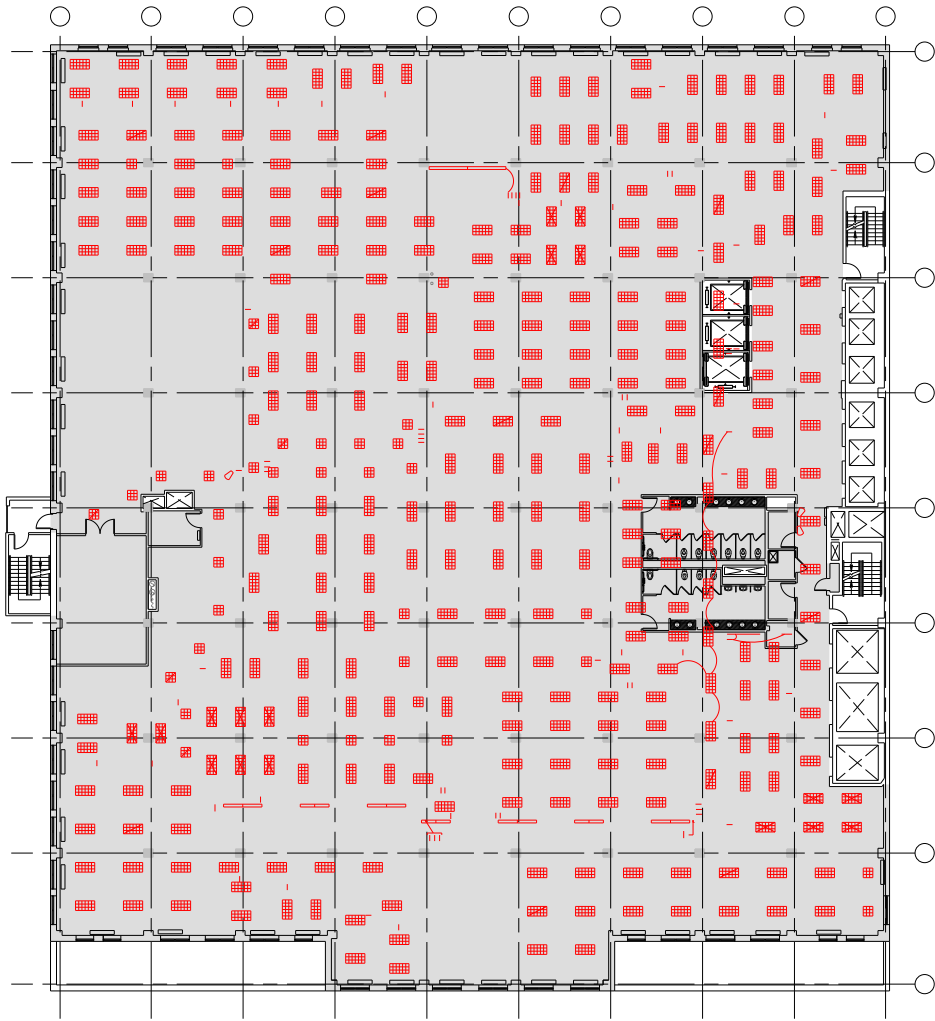

# 330 West 34th

Entire 8th Floor - 43,948 RSF

Leasing Contacts:

Josh Glick	Jared Silverman	Jordan Donohue
212.894.7413	212.894.7458	212.894.7456
<a href="mailto:jglick@vno.com">jglick@vno.com</a>	<a href="mailto:jsilverman@vno.com">jsilverman@vno.com</a>	<a href="mailto:jdonohue@vno.com">jdonohue@vno.com</a>