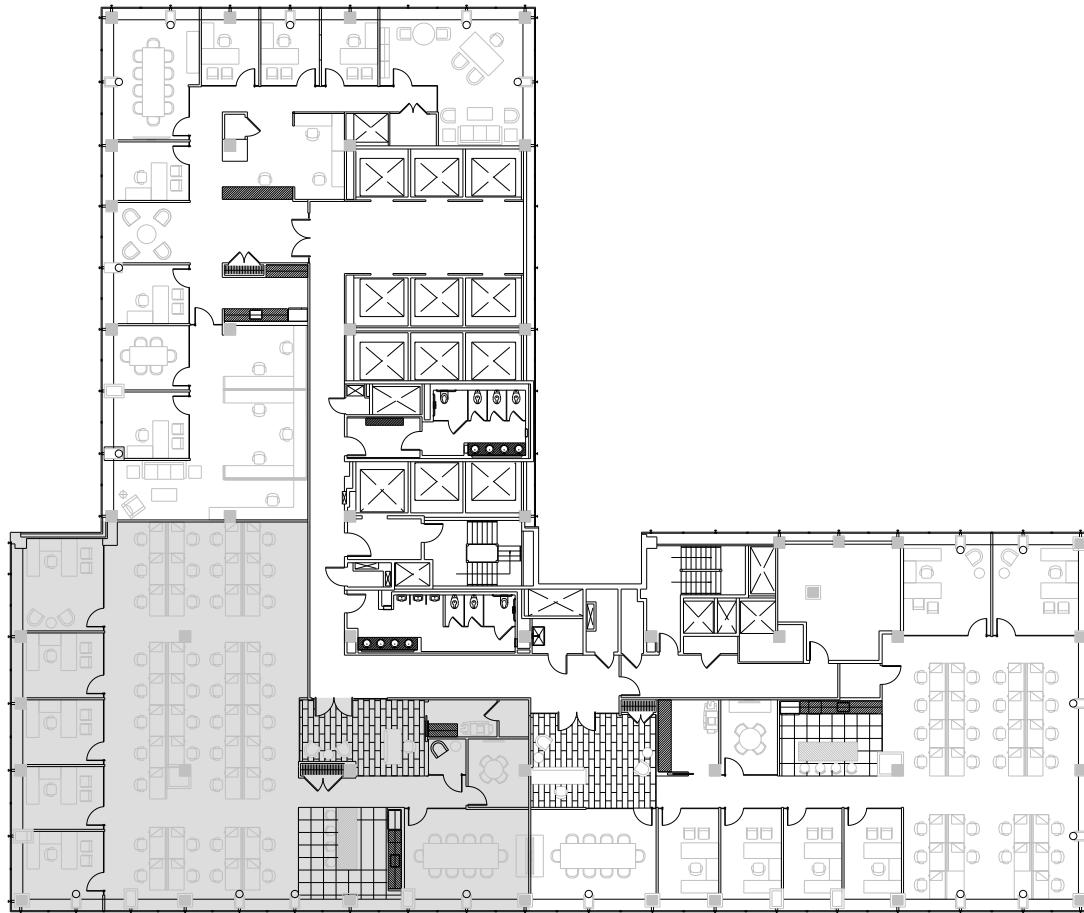

# 888 Seventh

Partial 21st Floor - 6,782 RSF

Leasing Contacts:

Edward Riguardi	Alex Bedell	Ryan Levy
212.894.7923	212.894.7407	212.894.7472
<a href="mailto:eriguardi@vno.com">eriguardi@vno.com</a>	<a href="mailto:abedell@vno.com">abedell@vno.com</a>	<a href="mailto:rlevy@vno.com">rlevy@vno.com</a>